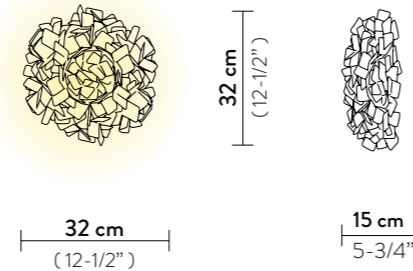

Weight: net 4,5 Kg - gross 7,2 Kg

Packaging: 80 x 80 x h. 30 cm

FINISH	PRODUCT CODE	DETAILS
 MAMA NON MAMA GOLD	<b>CLICL00GNM00000000EU</b>	LIGHT SOURCE:  37 cm 14-1/4"
 MAMA NON MAMA BLACK	<b>CLICL00BNM00000000EU</b>	LIGHT SOURCE:  37 cm 14-1/4"
 MAMA NON MAMA WHITE	<b>CLICL00MNM00000000EU</b>	LIGHT SOURCE:  37 cm 14-1/4"

Weight: net 0,6 Kg - gross 1,4 Kg

Packaging: 36 x 38 x h. 15 cm

FINISH	PRODUCT CODE		DETAILS
 MAMA NON MAMA GOLD	<b>M</b>	<b>CLICM00GNM00000000EU</b>	M LIGHT SOURCE:  MINI LIGHT SOURCE:  26 cm 10 - 1/4"  19 cm 7 - 1/4" 
	<b>MINI</b>	<b>CLICS00GNM00000000EU</b>	
 MAMA NON MAMA BLACK	<b>M</b>	<b>CLICM00BNM00000000EU</b>	M LIGHT SOURCE:  MINI LIGHT SOURCE:  26 cm 10 - 1/4"  19 cm 7 - 1/4" 
	<b>MINI</b>	<b>CLICS00BNM00000000EU</b>	